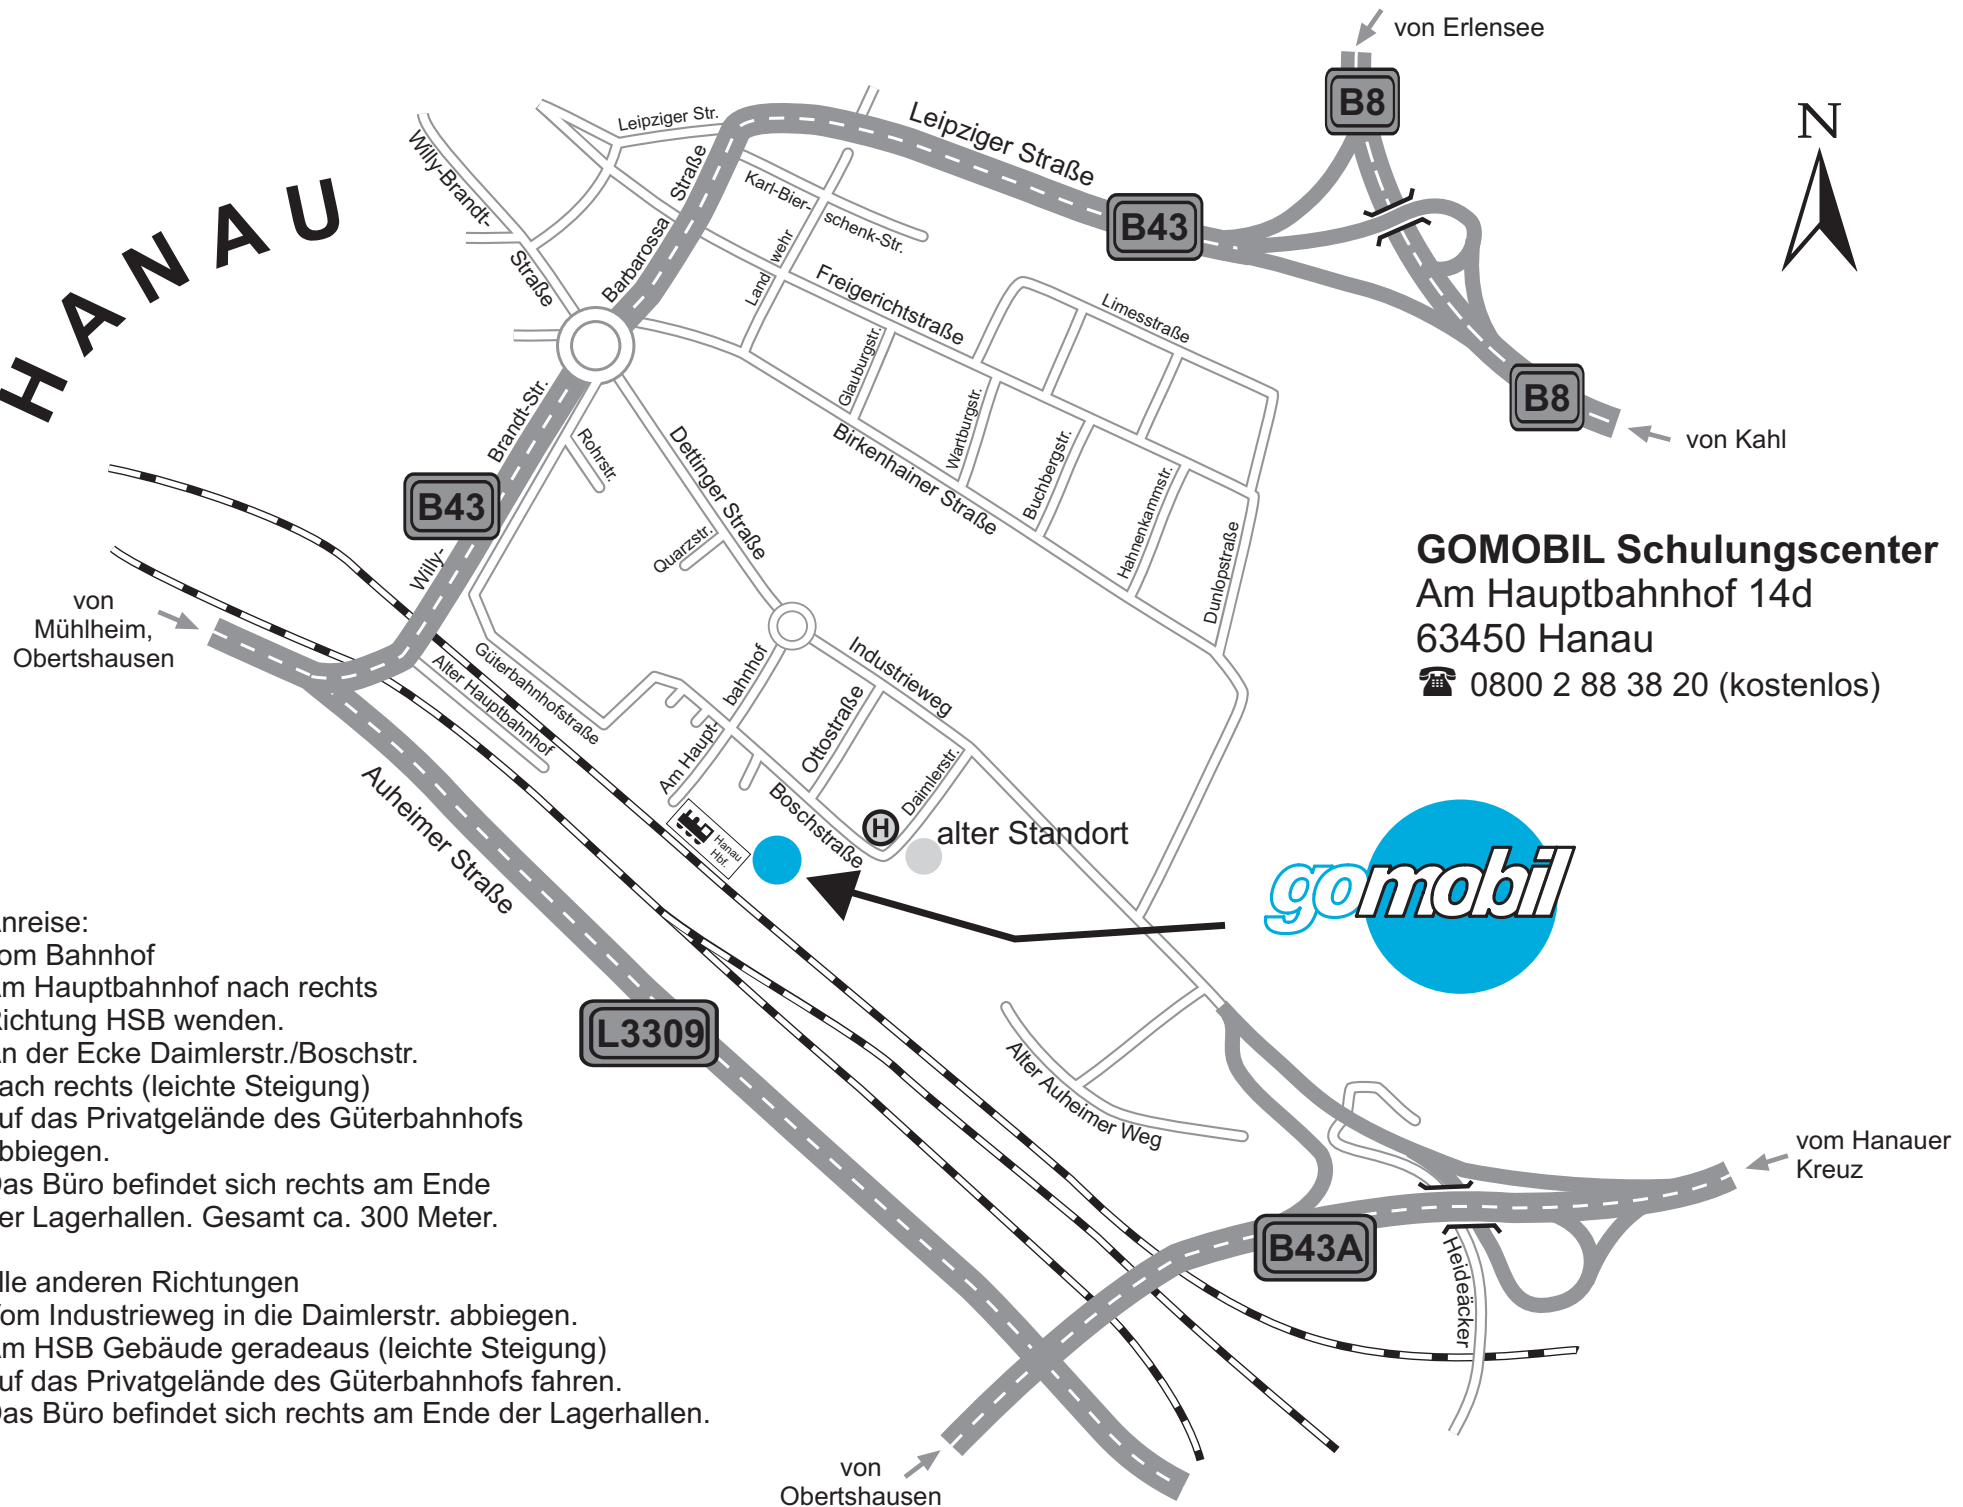

HANAU

GOMOBIL Schulungscenter
Am Hauptbahnhof 14d
63450 Hanau
☎ 0800 2 88 38 20 (kostenlos)

Anreise:
vom Bahnhof
Am Hauptbahnhof nach rechts
Richtung HSB wenden.
An der Ecke Daimlerstr./Boschstr.
nach rechts (leichte Steigung)
auf das Privatgelände des Güterbahnhofs
abbiegen.
Das Büro befindet sich rechts am Ende
der Lagerhallen. Gesamt ca. 300 Meter.

alle anderen Richtungen
Vom Industrieweg in die Daimlerstr. abbiegen.
Am HSB Gebäude geradeaus (leichte Steigung)
auf das Privatgelände des Güterbahnhofs fahren.
Das Büro befindet sich rechts am Ende der Lagerhallen.