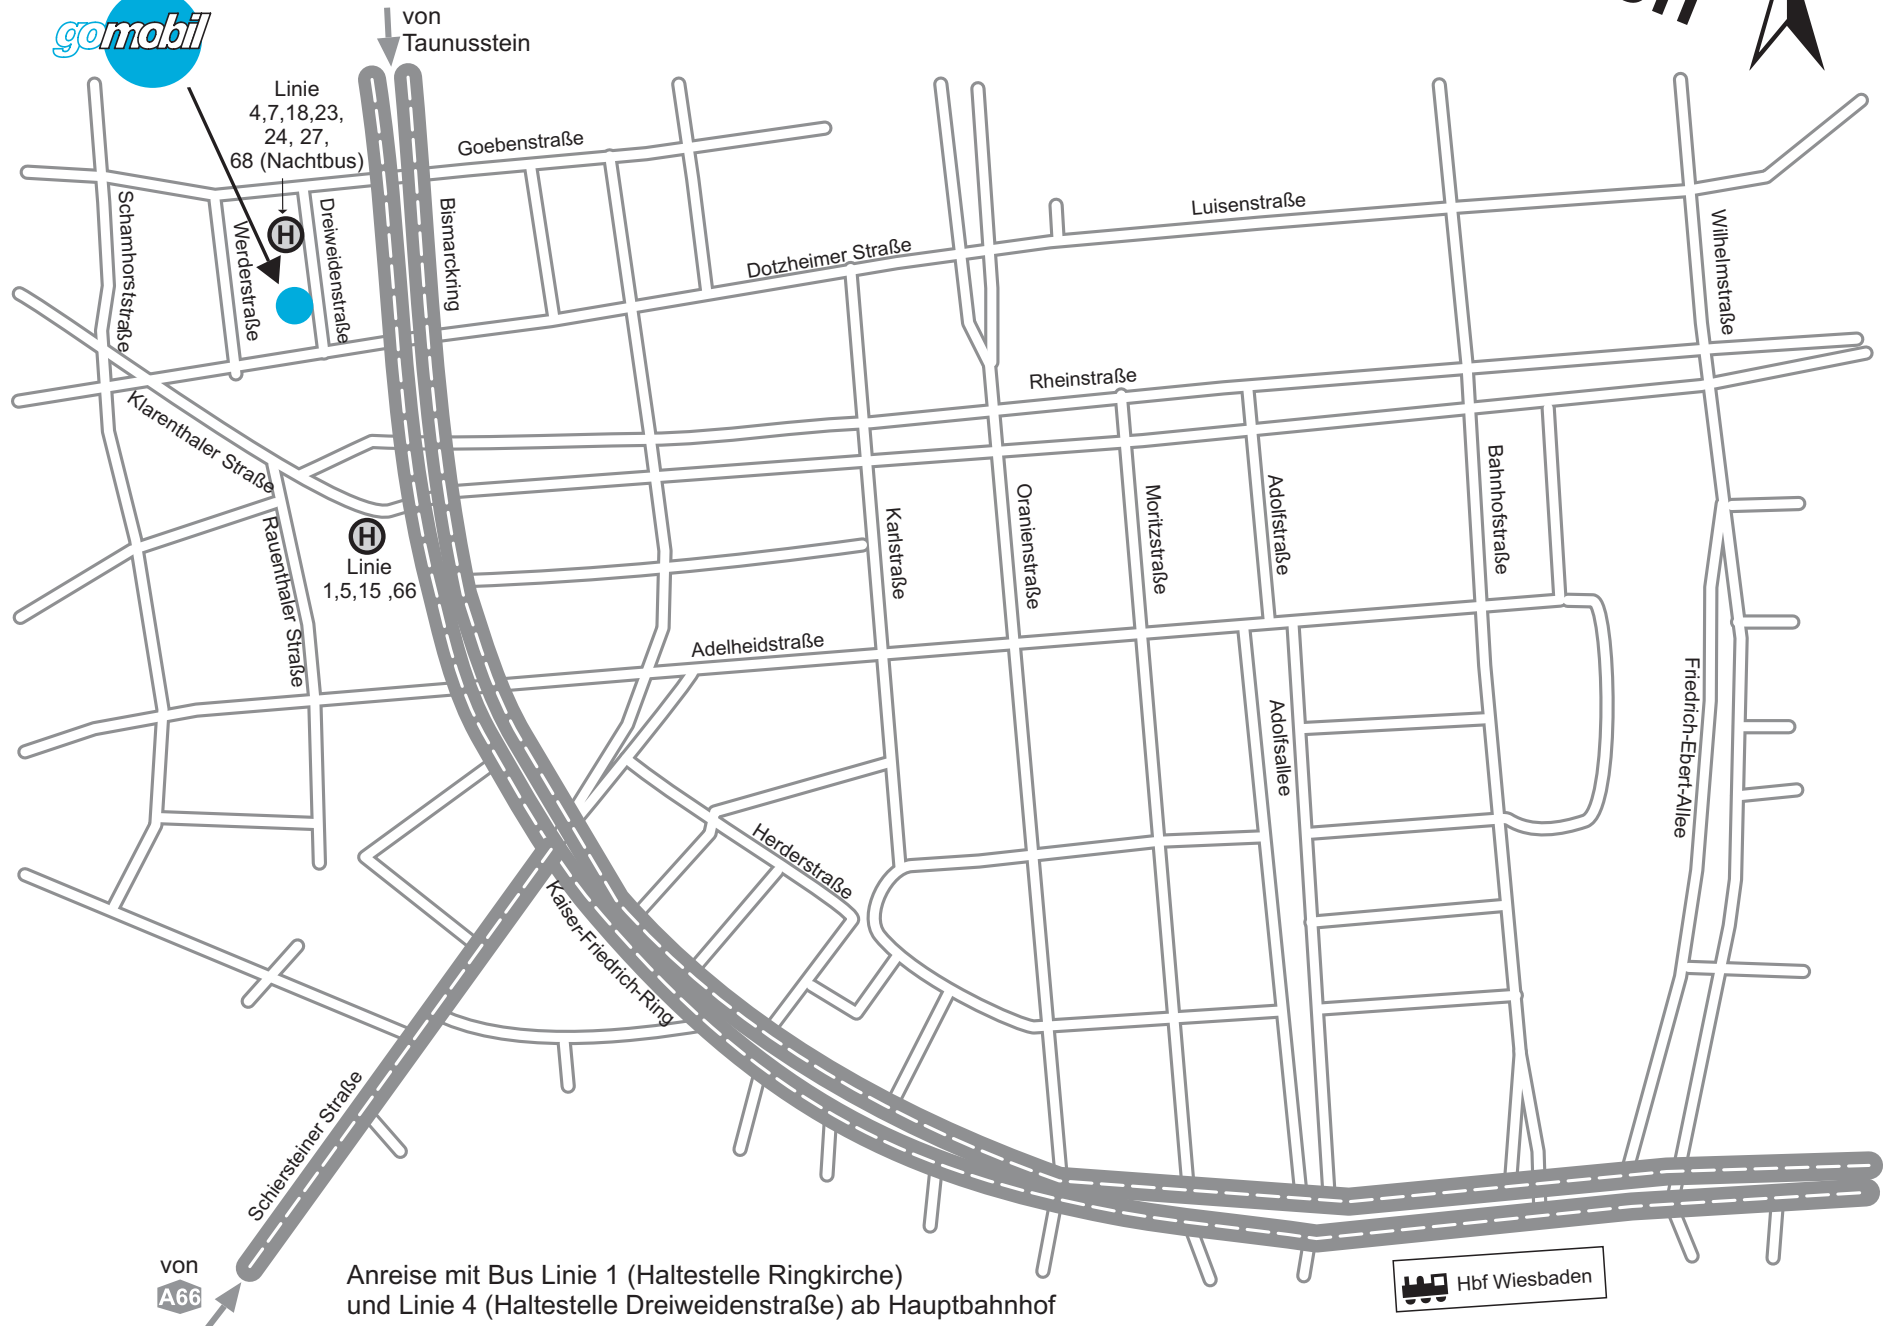

Wiesbaden

GOMOBIL Schulungcenter
Dreiweidenstraße 3
65195 Wiesbaden
☎ 0800 2 88 38 20 (kostenlos)

Linie
4, 7, 18, 23,
24, 27,
68 (Nachtbus)

Linie
1, 5, 15, 66

von
A66

Anreise mit Bus Linie 1 (Haltestelle Ringkirche)
und Linie 4 (Haltestelle Dreiweidenstraße) ab Hauptbahnhof

Hbf Wiesbaden

von
A3