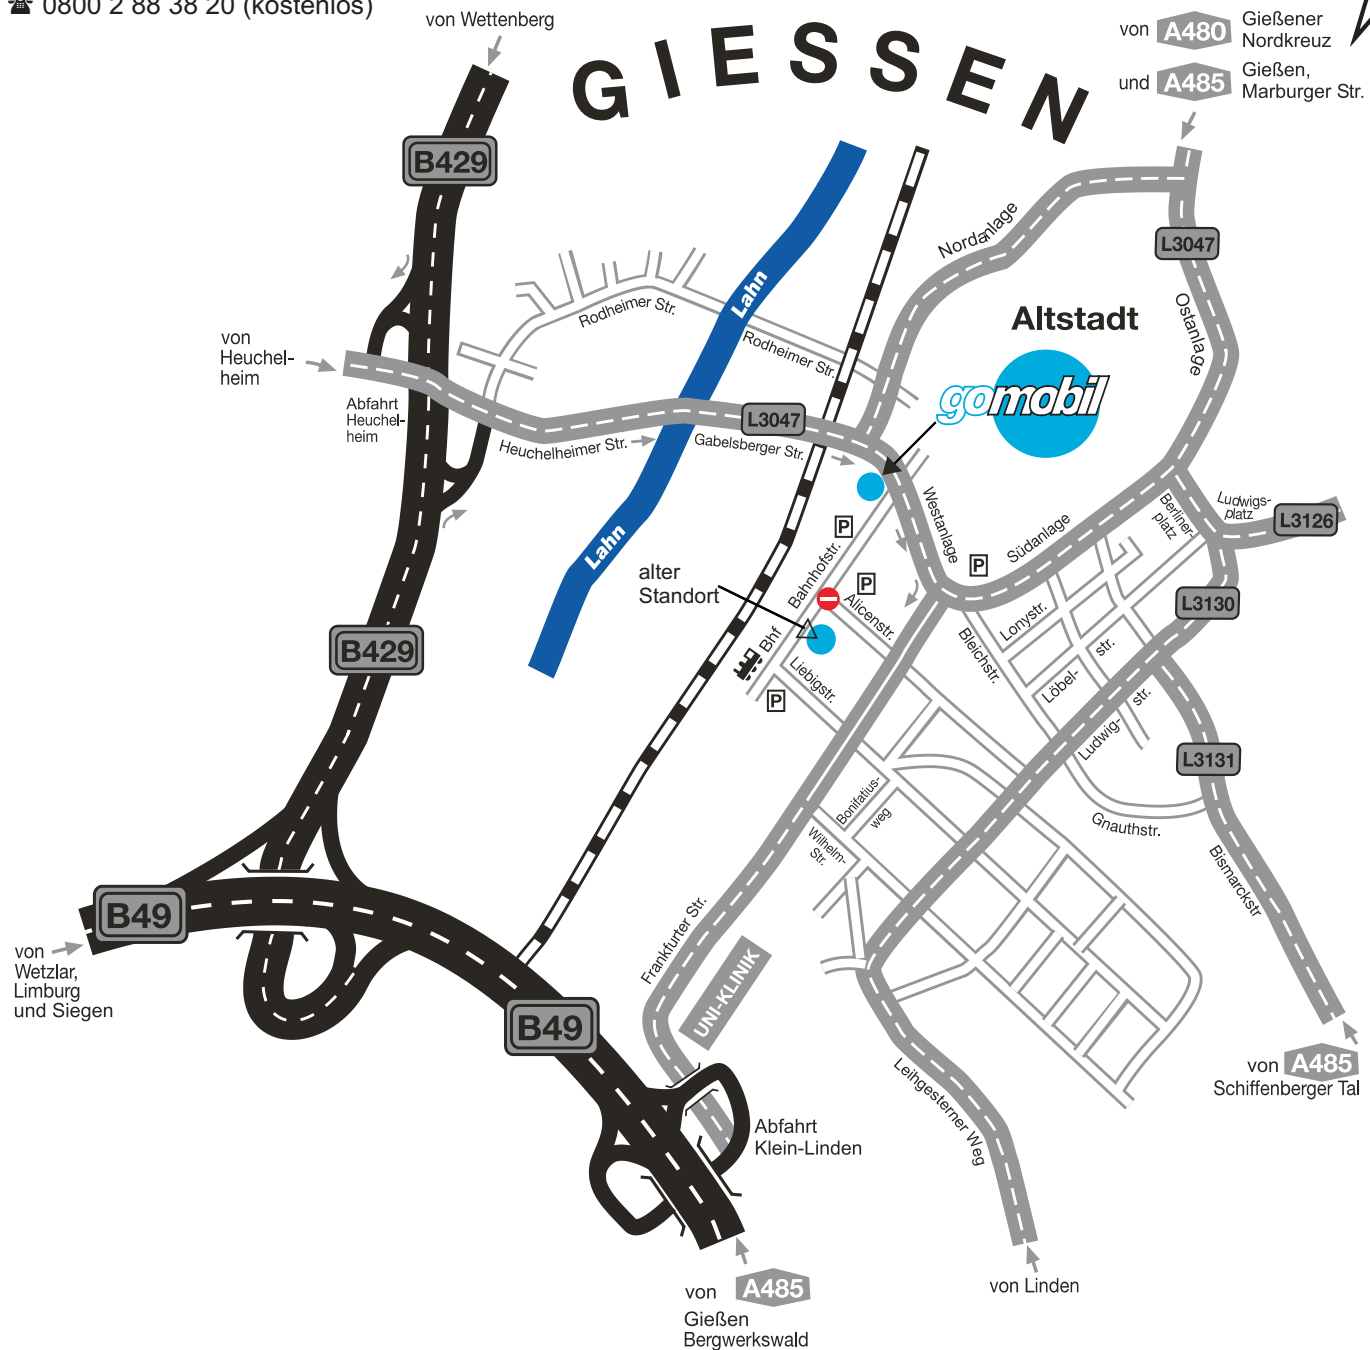

GOMOBIL Schulungszentrum
 (Bildungsinsel)
 Bahnhofstraße 52
 35390 Gießen
 ☎ 0800 2 88 38 20 (kostenlos)

Sie erreichen uns aus Richtung

Alsfeld, Kassel

A5, Abfahrt Reiskirchener Dreieck
 A480, Richtung Dortmund
 A480, Ausfahrt Wetztenberg
 weiter wie

Marburg

Gießener Ring, Richtung Dortmund
 A480, Ausfahrt Wetztenberg
 weiter wie

B429, Richtung Gießen
 B429, Abfahrt Heuchelhm./Stadtm.
 weiter bis Ampelanlage, dann links
 abbiegen, 1,4 km Richtung
 Stadtmitte über Lahnbrücke bis
 Fußgängerbrücke,
 Ziel: Eckhaus Bahnhofstraße / Westanlage

Siegen

A45, Abfahrt Wetzlar Ost
 B49, Richtung Gießen
 B49, Abfahrt Heuchelheim
 weiter wie

Wetzlar, Limburg

B49, Richtung Gießen
 B49, Abfahrt Heuchelheim
 weiter wie

B429, Abfahrt Heuchelheim/Stadtm.
 Weiter bis Ampelanlage; dann rechts, 1,4 km Richtung Stadtmitte
 über Lahnbrücke bis Fußgängerbrücke;
 Ziel: Eckhaus Bahnhofstraße / Westanlage

Frankfurt

A5, Abfahrt Gambacher Kreuz
 A45, Abfahrt Gießener Südkreuz
 A485, Abfahrt Bergwerkswald
 B49, Abfahrt Heuchelheim
 weiter wie